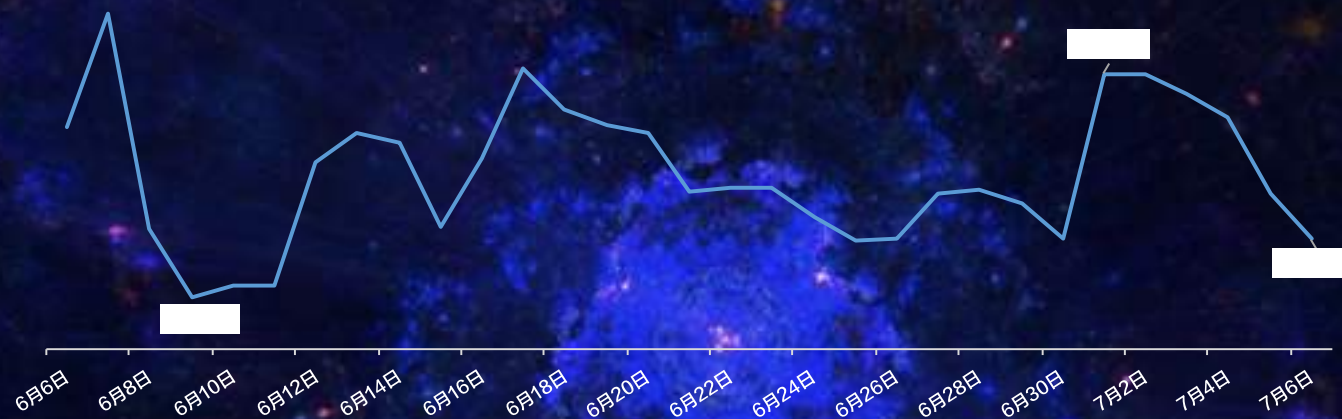

# # 采集号码

一个月过期，依然能保持3000万量级的号码库